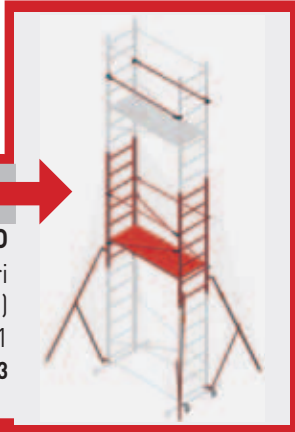

5 ANNI
GARANZIA

MADE IN ITALY
100%

CLIC•CLAC

Clic•Clac

150 kg
MAX

D.lgs. 206/2005
"CODICE DEL CONSUMO"

NFE85-200

Trabattello d'alluminio a tre alzate con innesti d'acciaio rivestiti di speciali resine. Collegamenti orizzontali e diagonali istantanei con espansori nei fori dei gradini azionati da lunghe leve di facile uso.

- Montanti: 24x60 mm
- Gradini: 30x30 mm
- Base: 6 gradini
- Prolunga: 7 gradini
- Sopralzo: 6 gradini

PROLUNGA **Clac**

Cod. PN/PRO

(Compreso 4 stabilizzatori automatici + 1 piano)

kg: 33,00, m³: 0,20 Colli: 1

EAN 8028406107743

Stabilizzatori telescopici automatici a scomparsa

Brevetto depositato

Tiranti rapidi anti sfilo ed innesti in acciaio ricoperti con mescole di resina

573 cm

BASE:
114x156 cm

STRUTTURA:
58x156 cm