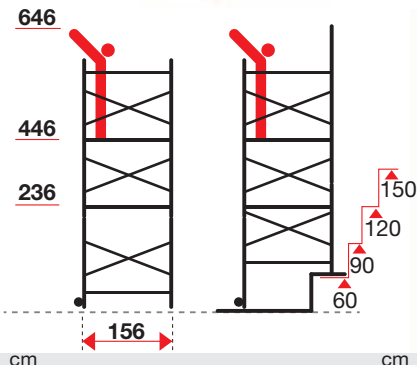

- Montanti: 24x60 mm
- Gradini: 30x30 mm
- Base: 6 gradini
- Prolunga: 7 gradini
- Sopralzo: 6 gradini

PROLUNGA **Clac**

Cod. PN/PRO

(Compreso 4 stabilizzatori automatici + 1 piano)

kg: 33,00, m³: 0,20 Colli: 1

EAN 8028406107743

Stabilizzatori telescopici automatici a scomparsa

Brevetto depositato

Tiranti rapidi anti sfilo ed innesti in acciaio ricoperti con mescole di resina

573 cm

BASE:
114x156 cm

STRUTTURA:
58x156 cm

PIANO LAVORO:
51x143 cm

446 cm

236 cm

150 cm

Cod.	kg	m ³	colli	Codice Ean
PN/CLA	67,4	0,57	2	8028406107071

MONTAGGIO RAPIDO

18min Prima volta

8min Successive